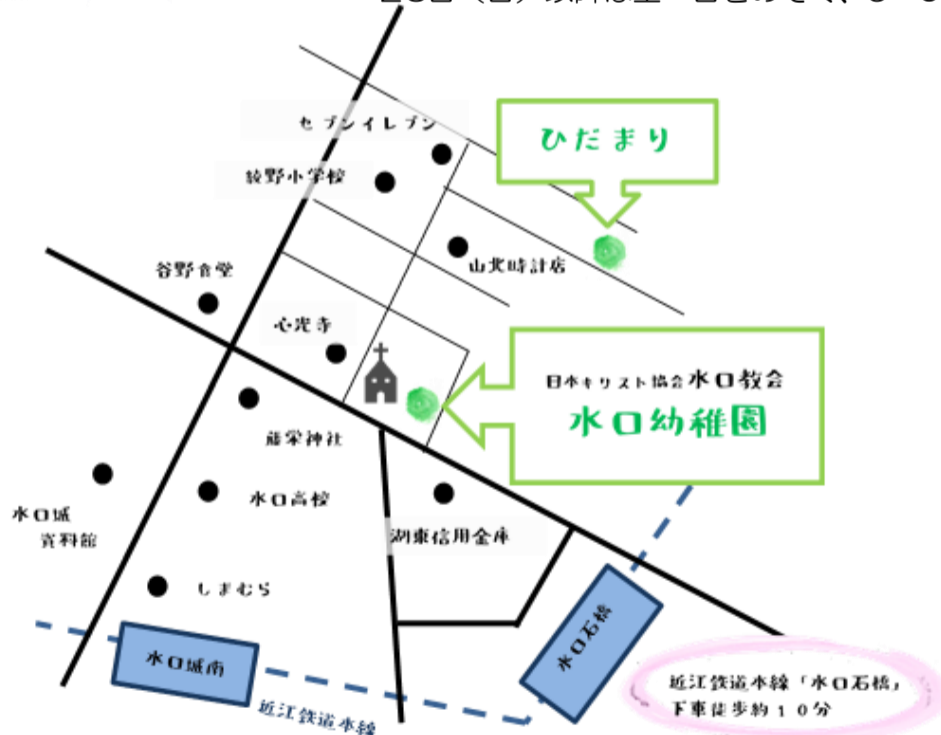

願書配布 7月15日（水）以降 随時

ご希望の方は、園までお越しください。

幼稚園説明会 8月22日（土） 10：00 ～ 11：30

9：30受付。お子さま連れでおいでください。体験保育ができます。

募集人員

満3歳児 ... 10名 ※満3歳児は、原則満3歳になってからの入園となります。ご相談ください。
(2018年4月2日～2019年4月1日生まれ)

3歳児 ... 30名
(2017年4月2日～2018年4月1日生まれ)

4歳児 ... 若干名
(2016年4月2日～2017年4月1日生まれ)

5歳児 ... 若干名
(2015年4月2日～2016年4月1日生まれ)

願書受付 8月22日（土）幼稚園説明会にて（22日に定員を超えた場合は後日抽選）

23日（日）以降は土・日をのぞく、9：00～17：00（原則先着順の受付）

家庭的保育事業所 “学校法人近江聖書学園水口幼稚園ひだまり”

定員0～2歳児（2歳児優先）5名

詳細はお問い合わせください。